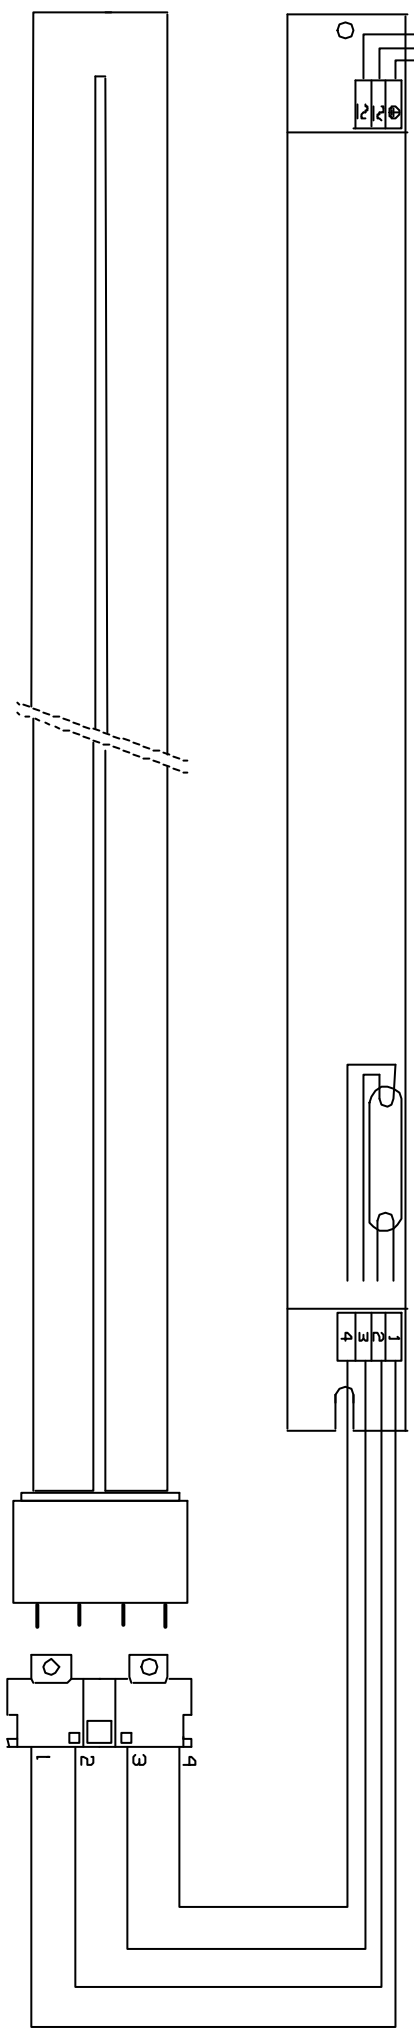

SUPPLY 220...240 V
 Ø/50. 60 Øj
 EARTH CONNECTION

vivaria projects

2e Jan Steenstraat 117, 1074 CN Amsterdam
 The Netherlands
 Tel.: +31 20 6764606 Fax: +31 20 6768079
 E-mail: info@vivaria.nl

Customer		Drawn A Verbruggen		Revision Date		Title:	
P1		P4	01-01-2006	A		CONNECTION DULUX-L 80 W	
P2		P5		B		WITH THE ELECTRONIC BALLAST	
P3		P6		C		TYPE ELXc 180 866	
				D			
		1 : 2 x 150%		Project		Doc/Drawing nr	
				Equipm.			
				Sheet			